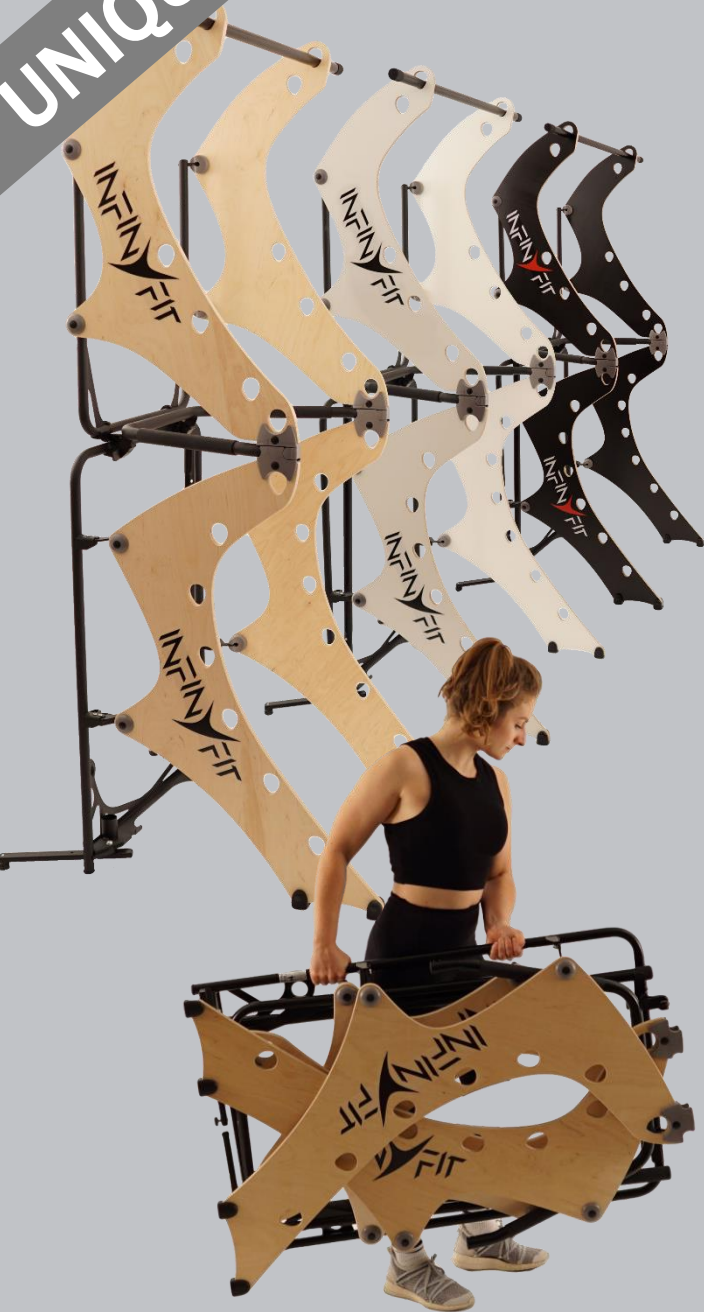

UNIQUE

3

INFINYFIT, UN APPAREIL DE SPORT SIMPLE ET COMPLET

PLIABLE (30 ")
TRANSPORTABLE (21 KG)
POLYVALENT
COMPLET
PLUS DE 140 EXERCICES

MADE IN FRANCE

Accessoires

MADE IN FRANCE